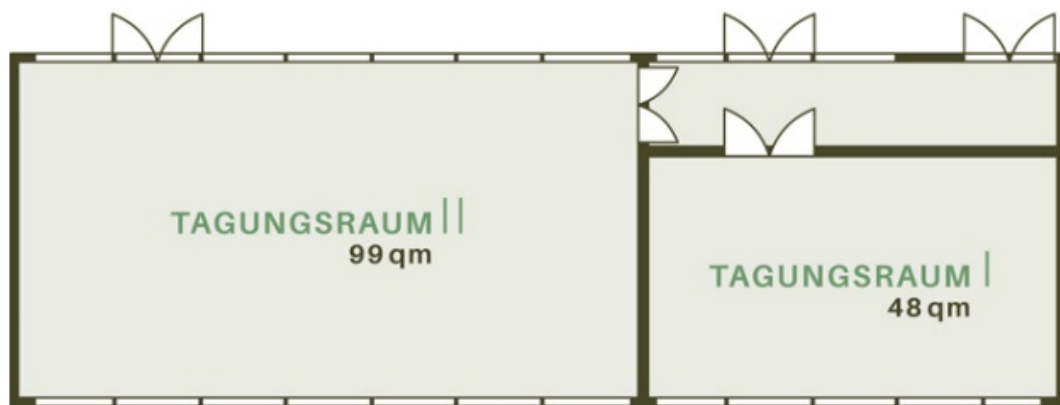

# RAUMÜBERSICHT

Tagen & Feiern | Waldhotel Eiche

gediegenem Rahmen <b>TAGUNGSRAUMFAKTEN</b>	TAGUNGSRAUM I	TAGUNGSRAUM II	BANKETTSAAL
Fläche in qm	48	99	177
Länge x Breite x Höhe	9,1 x 5,3 x 2,6	13,8 x 7,2 x 2,6	23,9 x 7,4 x 3,2
Tageslicht	ja	ja	ja
Einzeltsche Anzahl Tische / Personen	5 / 20	8 / 32	15 / 60
Bankett Anzahl Personen	16	40	70
Parlament / Konferenz Anzahl Personen	20	40	80
Stuhldreihe / Vortrag Anzahl Personen	24	70	120
U-Tafel Anzahl Personen	14	40	70